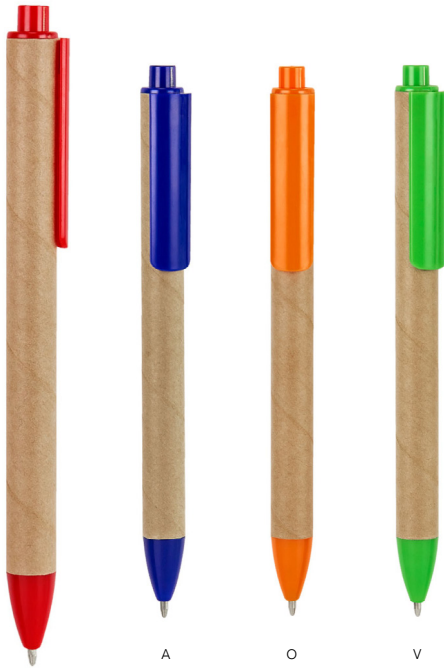

Mecanismo pulsador.

Material: Plástico

Medida: 0.9 x 14.3 cm

Color de Tinta: Negra

Técnica de Impresión: Serigrafía / Tampografía

Área de Impresión: 0.8 x 5.5 cm

Color: A/O/R/V

R