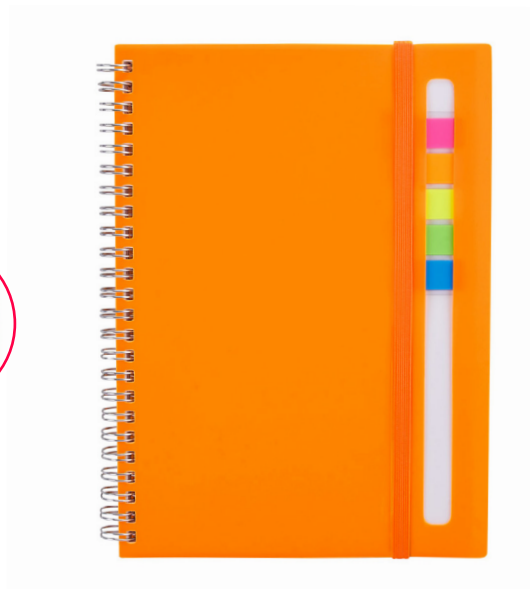

✓ HL 012

LIBRETA ABDALA

Libreta con 80 hojas de raya. Incluye notas adheribles de colores, espiral metálico doble y elástico para cerrar.

Material: Plástico

Medida: 16 x 21.2 cm

Técnica de Impresión: Serigrafía

Área de Impresión: 9 x 17 cm

Color: A/O/V

O