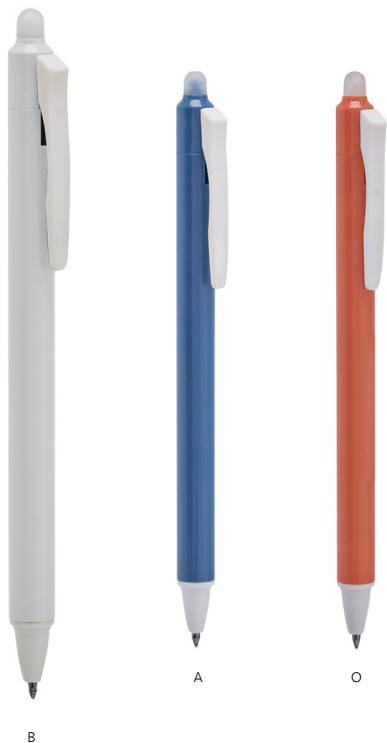

**ELEC
CION
NES | MX** 
**IMPULSA TU
CAMPAÑA**

✓ GEL 080

BOLÍGRAFO WARNA

Bolígrafo con tinta de gel que se borra con la fricción de la goma. Mecanismo pulsador.

Material: Plástico

Medida: 1.1 x 15 cm

Color de Tinta: Gel Negra

Técnica de Impresión: Serigrafía

Área de Impresión: 0.7 x 5 cm

Color: A/B/O

✓ SH 1045

BOLÍGRAFO VOITTA

Grip antiderrapante. Mecanismo pulsador.

Material: Plástico

Medida: 1 x 14.1 cm

Color de Tinta: Negra

Técnica de Impresión: Serigrafía / Tampografía

Área de Impresión: 0.8 x 4 cm

Color: A/R/Y

✓ SH 1095

BOLÍGRAFO EKHOR

Mecanismo twist.

Material: Plástico