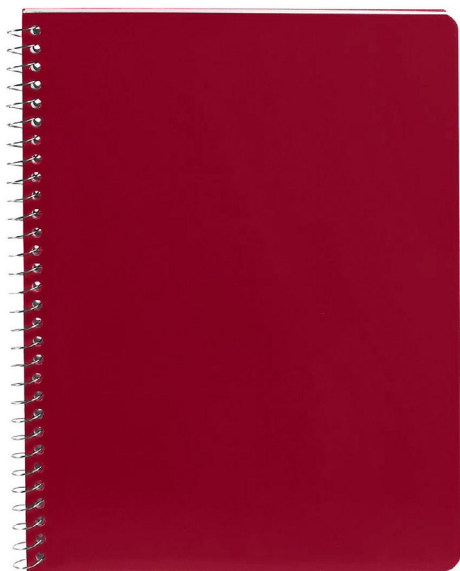

Área de Impresión: 19.9 cm Diámetro

Color: A/B/R

A

B

R

T

✓ HL 2900

CUADERNO PROFESIONAL