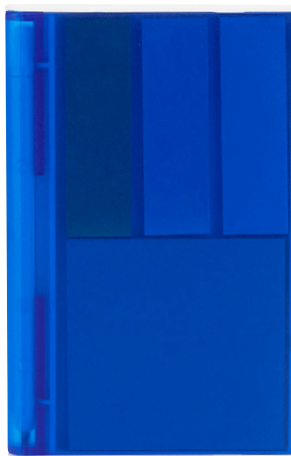

✓ HL 012

LIBRETA ABDALA

Libreta con 80 hojas de raya. Incluye notas adheribles de colores, espiral metálico doble y elástico para cerrar.

Material: Plástico

Medida: 16 x 21.2 cm

Técnica de Impresión: Serigrafía

Área de Impresión: 9 x 17 cm

Color: A/O/V

O

A

V

LIBRETAS / ARTÍCULOS DE OFICINA

✓ HL 6035

PORTA NOTAS VENTALL

Incluye mini bolígrafo, 20 notas adheribles amarillas y banderillas de 3 colores.

Material: Plástico

Medida: 5.2 x 8.4 cm

Color de Tinta: Negra

Técnica de Impresión: Serigrafía

Área de Impresión: 3.5 x 7 cm

Color: Azul