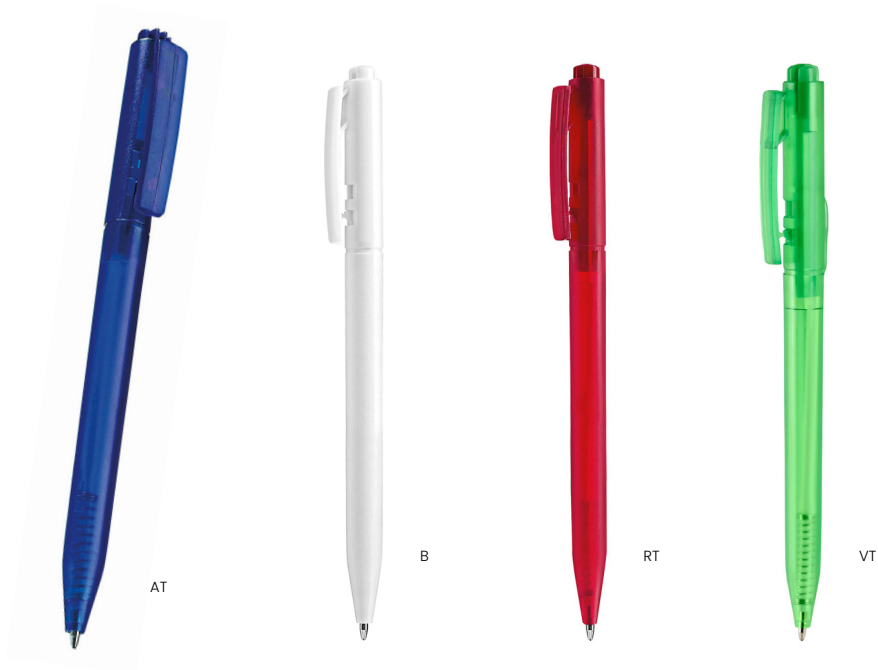

BOLÍGRAFO SLIM

Bolígrafo con tapón.

Material: Plástico

Medida: 0.8 x 14.8 cm

Color de Tinta: Negra

Técnica de Impresión: Serigrafía / Tampografía

Área de Impresión: 0.7 x 5.5 cm

Color: A/B/O/R/T/V/Y

BOLÍGRAFOS

✓ SH 1405

BOLÍGRAFO KIVU

Mecanismo pulsador.

Material: Plástico

Medida: 1.3 x 13.5 cm

Color de Tinta: Negra

Técnica de Impresión: Serigrafía / Tampografía

Área de Impresión: 1 x 6 cm

Color: AT/B/RT/VT

✓ SH 3450

BOLÍGRAFO CITADEL

Bolígrafo con parte superior plana para impresión full color.
Mecanismo pulsador.

Material: Plástico

Medida: 1.5 x 14 cm

Color de Tinta: Negra